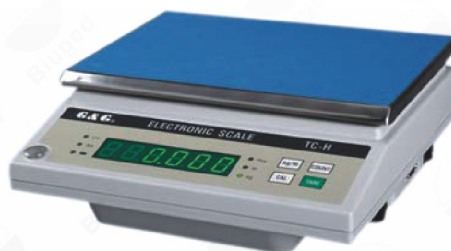

美国双杰JJ系列电子天平

型号	最大称重(克)	精度(克)	称盘	主要功能	型号	最大称重(千克)	精度(克)	称盘	主要功能
T200Y	200	0.1	Φ 135mm	<ul style="list-style-type: none"> ◆ 反应速度快 ◆ 全称量去皮 ◆ 自动零点追踪 ◆ 自动校正程序 ◆ 绿色荧光管显示 	TC3K	3	0.1	340mm × 220mm	<ul style="list-style-type: none"> ◆ 高分辨率 ◆ 自动校准 ◆ 标准输出接口 ◆ 全称量去皮重 ◆ 绿色荧光管显示 ◆ 单位转换功能 ◆ 带计件数功
T500Y	500	0.1			TC6K	6	0.1		
T1000Y	1000	0.1			TC10K	10	1		
T3000Y	3000	0.5			TC10KB	10	0.1		
T5000Y	5000	1			TC20K	20	1		
JJ100Y	110	0.01	Φ 135mm (配防风罩和校正砝码)	<ul style="list-style-type: none"> ◆ 高分辨率 ◆ 自动校准 ◆ 标准输出接口 ◆ 全称量去皮重 ◆ 绿色荧光管显示 ◆ 单位转换功能 ◆ 带计件数功 	TC20KB	20	0.1		
JJ300Y	300	0.01			TC30K	30	1		
JJ500Y	500	0.01			TC6KA	6	1		
JJ600Y	600	0.01			TC20KA	20	5		
JJ1000Y	1000	0.01	Φ 135mm		TC30KA	30	5		
JJ2000B	2000	0.01							
JJ3000Y	3000	0.1							
JJ5000Y	5000	0.1	190 × 160 (mm)						

备注: 带*Y表示交直流两用

JJ 系列

TC 系列