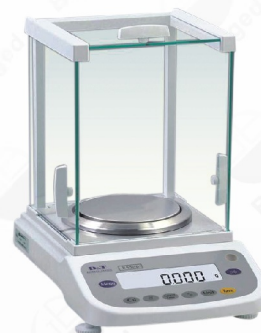

经济型电子天平

型号规格	最大称重	精度	称盘尺寸	主要功能
HZT-A 200	200g	0.01g	Φ 125mm	◆ 六个按键方便操作 ◆ 多种单位选择 ◆ 计数功能 ◆ 塑料防尘罩 ◆ RS-232接口
HZT-A 500	500g	0.01g	Φ 125mm	
HZT-A 1000	1000g	0.01g	Φ 125mm	
HZT-A 2000	2000g	0.01g	Φ 125mm	
HZT-B 2000	2000g	0.1g	155mm × 175mm	◆ 交直流两用 ◆ LCD带背光显示 ◆ 2-3秒快速稳定
HZT-B 3000	3000g	0.1g	155mm × 175mm	
HZT-B 5000	5000g	0.1g	155mm × 175mm	
HZT-B 6000	6000g	0.1g	155mm × 175mm	

型号规格	最大称重	精度	称盘尺寸	主要功能
ES-120	120g	0.001g	Φ 115mm	◆ 直流适配器 ◆ 精度高，反应速度快 ◆ 标准RS232双向端口 ◆ 多种称重单位 ◆ 计数、百分比功能 ◆ 设检重上下限报警功能 ◆ 外部砝码校准功能 ◆ 过载、冲击保护功能 ◆ 超大LCD显示 ◆ 不锈钢秤盘
ES-220	220g	0.001g	Φ 115mm	
ES-320	320g	0.001g	Φ 115mm	
ES-420	420g	0.001g	Φ 115mm	
ES-520	520g	0.001g	Φ 115mm	
ES-1200	1200g	0.01g	Φ 160mm	
ES-2200	2200g	0.01g	Φ 160mm	
ES-3200	3200g	0.01g	Φ 160mm	
ES-4200	4200g	0.01g	Φ 160mm	
ES-5200	5200g	0.01g	Φ 160mm	

ES 千分之一系列