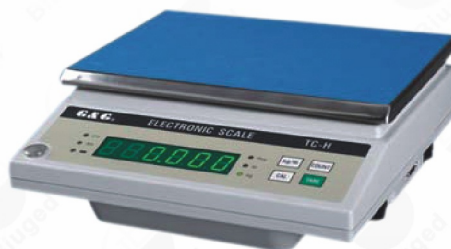

美国双杰JJ系列电子天平

型号	最大称重(克)	精度(克)	称盘	主要功能	型号	最大称重(千克)	精度(克)	称盘	主要功能
T200Y	200	0.1	Φ 135mm	<ul style="list-style-type: none"> ◆ 反应速度快 ◆ 全称量去皮 ◆ 自动零点追踪 ◆ 自动校正程序 ◆ 绿色荧光管显示 	TC10K	10	1	340mm×220mm	<ul style="list-style-type: none"> ◆ 高分辨率 ◆ 自动校准 ◆ 标准输出接口 ◆ 全称量去皮重 ◆ 绿色荧光管显示 ◆ 单位转换功能 ◆ 带计件数功能
T1000Y	1000	0.1			TC10KB	10	0.1		
T5000Y	5000	1			TC20K	20	1		
JJ300Y	300	0.01	Φ 135mm (配防风罩和校正砝码)	<ul style="list-style-type: none"> ◆ 高分辨率 ◆ 自动校准 ◆ 标准输出接口 ◆ 全称量去皮重 ◆ 绿色荧光管显示 ◆ 单位转换功能 ◆ 带计件数功能 	TC20KB	20	0.1		
JJ500Y	500	0.01			TC30K	30	1		
JJ600Y	600	0.01	Φ 135mm		TC6KA	6	1		
JJ1000Y	1000	0.01			TC30KA	30	5		
JJ2000B	2000	0.1	190×160 (mm)						
JJ2000Y	2000	0.01							
JJ3000Y	3000	0.1							
JJ5000Y	5000	0.1							

备注: 带“Y”表示交直流两用

JJ 系列

TC 系列